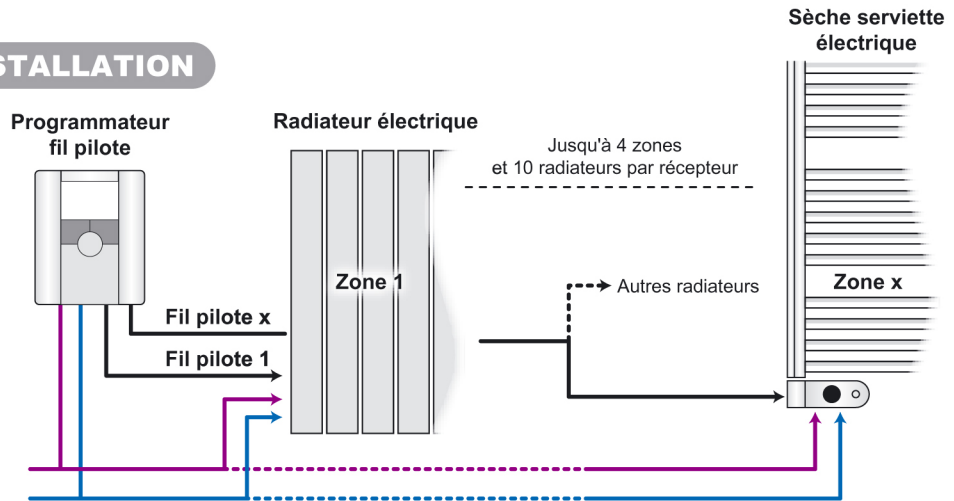

PROGRAMMATEUR DIGITAL 4 ZONES

Réf. P-D4Z

Programmation hebdomadaire
jusqu'à 4 zones de chauffage électrique
(convecteur, sèche serviettes).
Afficheur et touches rétro éclairés.

Fonctions

- Hors gel.
- Arrêt.
- Dérogation temporaire de programme par zone.
- Mode vacances.
- Aide à la programmation par pictogrammes.
- Changement d'heure été/hiver automatique paramétrable
- 9 programmes prédéfinis et 4 programmes modifiables.

PRINCIPE D'INSTALLATION

PROGRAMMATION

**NOTICE DÉTAILLÉE
À L'INTÉRIEUR**

www.domogripp.fr

1590 avenue d'Orange
CS 10101 SORGUES
84275 VEDENE cedex

Cet équipement ne peut être jeté avec les autres déchets.
Il fait l'objet d'une collecte sélective en vue de son recyclage.