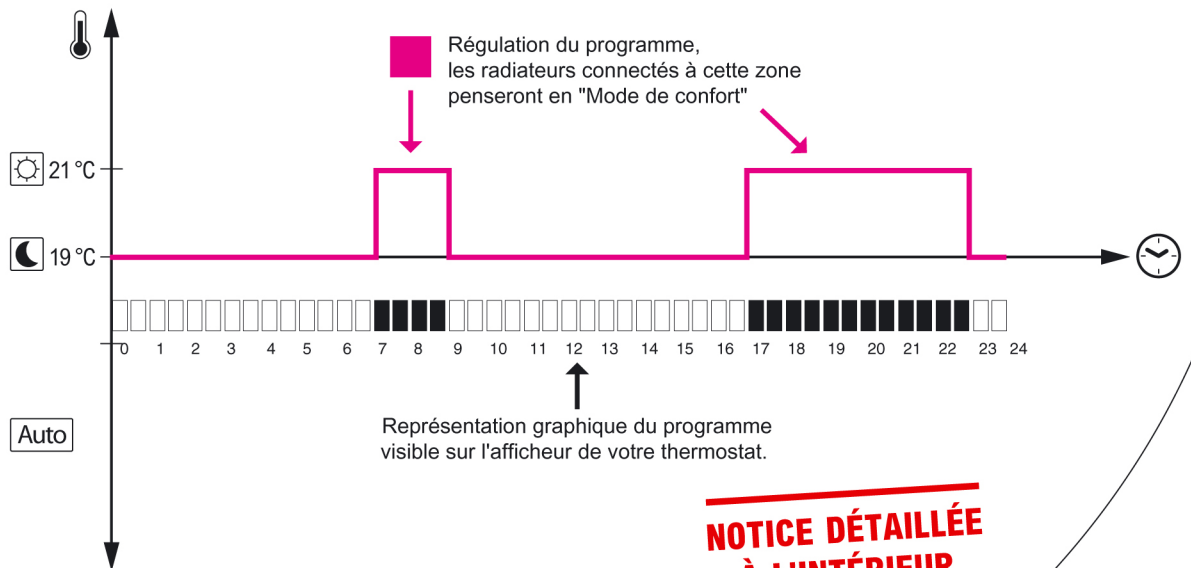

PROGRAMMATEUR DIGITAL 4 ZONES

Réf. P-D4Z

Programmation hebdomadaire
jusqu'à 4 zones de chauffage électrique
(convecteur, sèche serviettes).
Afficheur et touches rétro éclairés.

Fonctions

- Hors gel.
- Arrêt.
- Dérogation temporaire de programme par zone.
- Mode vacances.
- Aide à la programmation par pictogrammes.
- Changement d'heure été/hiver automatique paramétrable
- 9 programmes prédéfinis et 4 programmes modifiables.

PRINCIPE D'INSTALLATION

PROGRAMMATION

**NOTICE DÉTAILLÉE
À L'INTÉRIEUR**

www.domogripp.fr

1590 avenue d'Orange
CS 10101 SORGUES
84275 VEDENE cedex

Cet équipement ne peut être jeté avec les autres déchets.
Il fait l'objet d'une collecte sélective en vue de son recyclage.